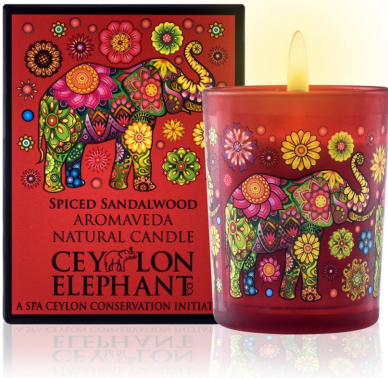

НАТУРАЛЬНА СВІЧКА САНДАЛ І СПЕЦІЇ 50 ГРАМ

SKU: 4277

Ціна: 707 грн

Свічка Сандал і Спеції - це суміш ефірних олій ветивера, пачулі, сандалового дерева і кориці. Суміш м'яко і безперервно наповнює ваші житлові приміщення силою Аромаведи, яка заспокоює, охолоджує і освіжає ваше тіло, розум і душу.

Категорія: Аромасвічі, Ароматерапія

НАТУРАЛЬНА СВІЧКА САНДАЛ І СПЕЦІЇ

100% натуральна суміш рослинних восків і чистих ефірних олій з ароматом, що нагадує запах старого Цейлону. Ретельно перемішані і розлиті вручну, щоб забезпечити заспокійливі властивості ефірних олій в кожній свічці. Стійка свічка повільно горить більше 6 годин.

Свічка Сандал і Спеції - це суміш ефірних олій ветивера, пачулі, сандалового дерева і кориці. Суміш м'яко і безперервно наповнює ваші житлові приміщення силою Аромаведи, яка заспокоює, охолоджує і освіжає ваше тіло, розум і душу.